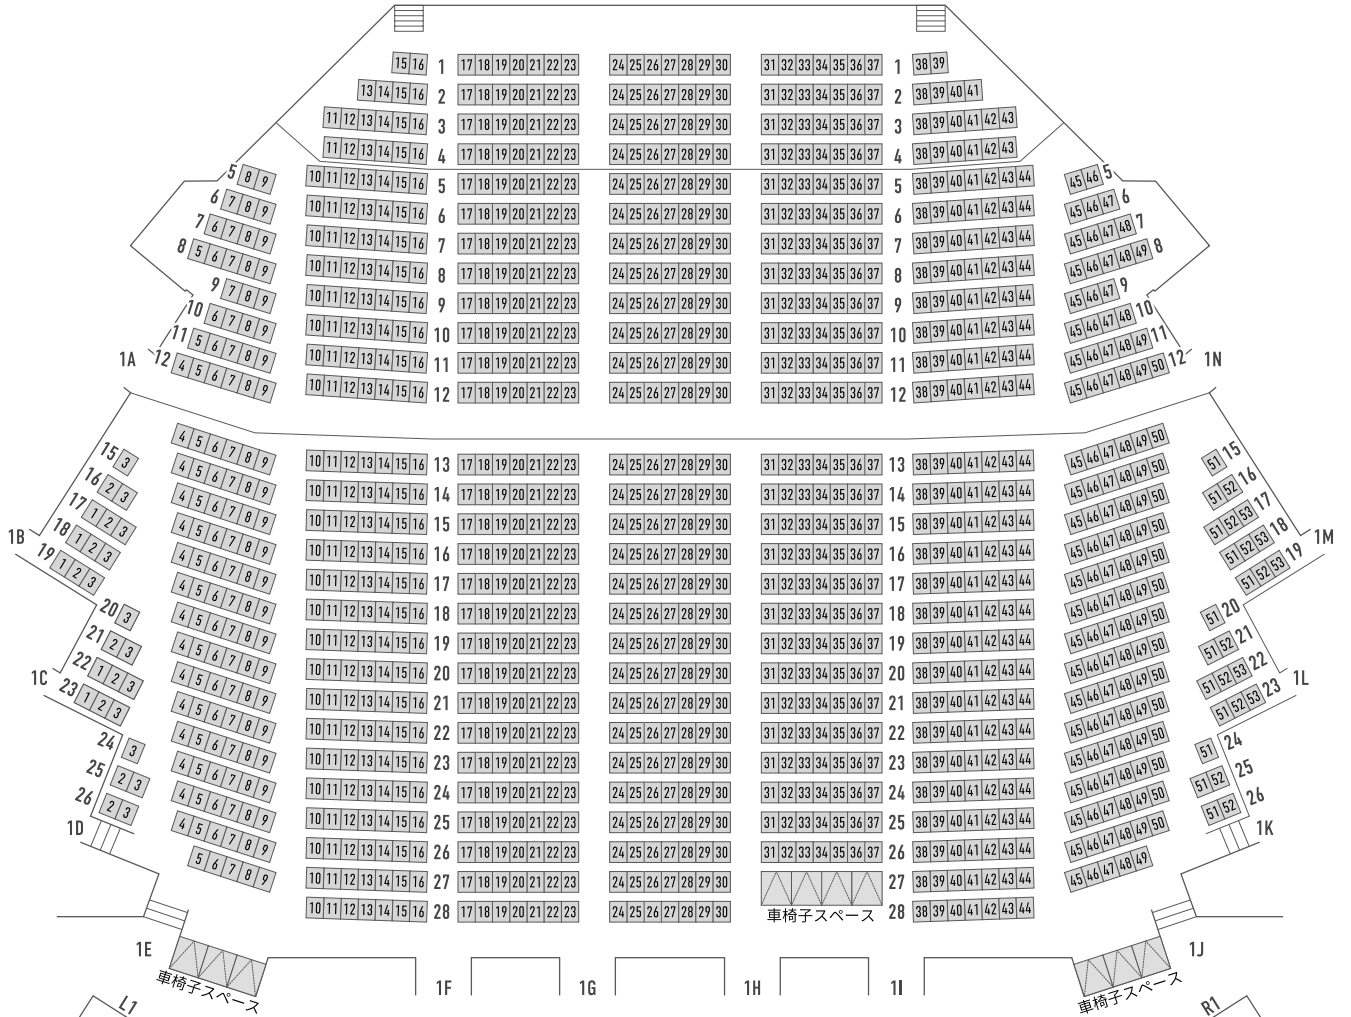

愛媛県県民文化会館 メインホール(1~2階)

1階

ステージ

※ただし車いすスペース左右の後方6席は手すり等、施設の構造上、見え方にご満足いただけない恐れがございます。予めご了承ください。

2階

愛媛県県民文化会館 メインホール(3~5階)