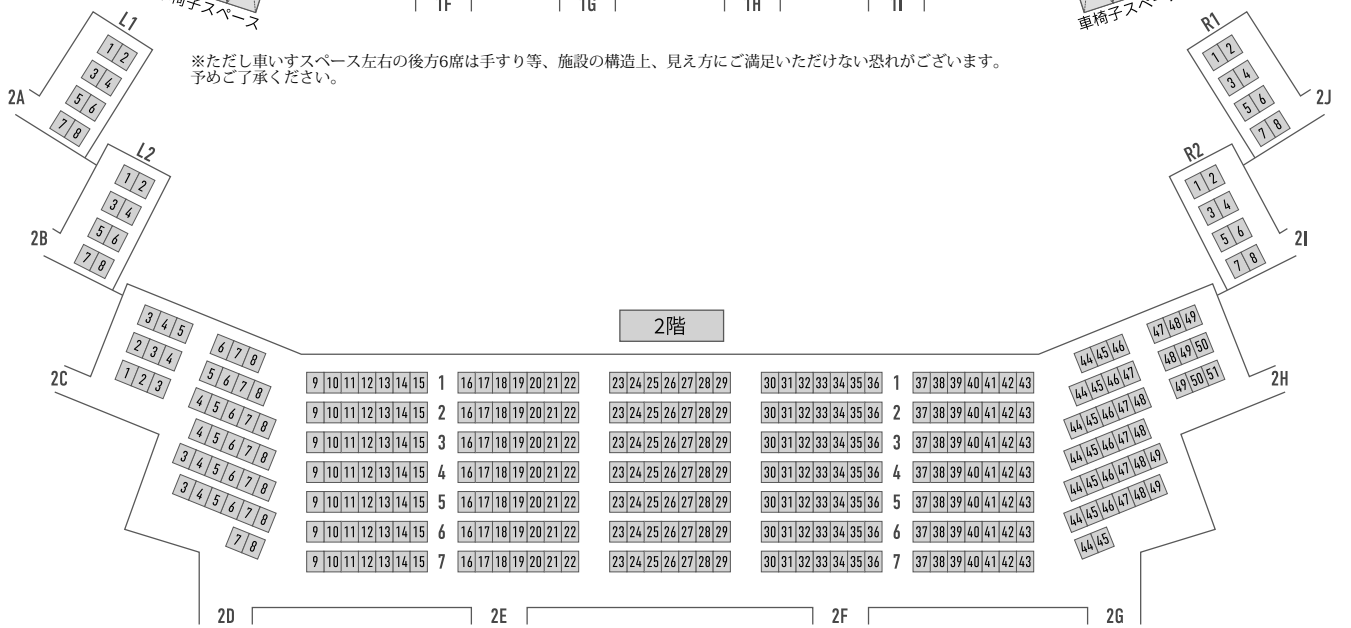

愛媛県県民文化会館 メインホール(1~2階)

1階

ステージ

※ただし車いすスペース左右の後方6席は手すり等、施設の構造上、見え方にご満足いただけない恐れがございます。予めご了承ください。

2階

愛媛県県民文化会館 メインホール(3~5階)